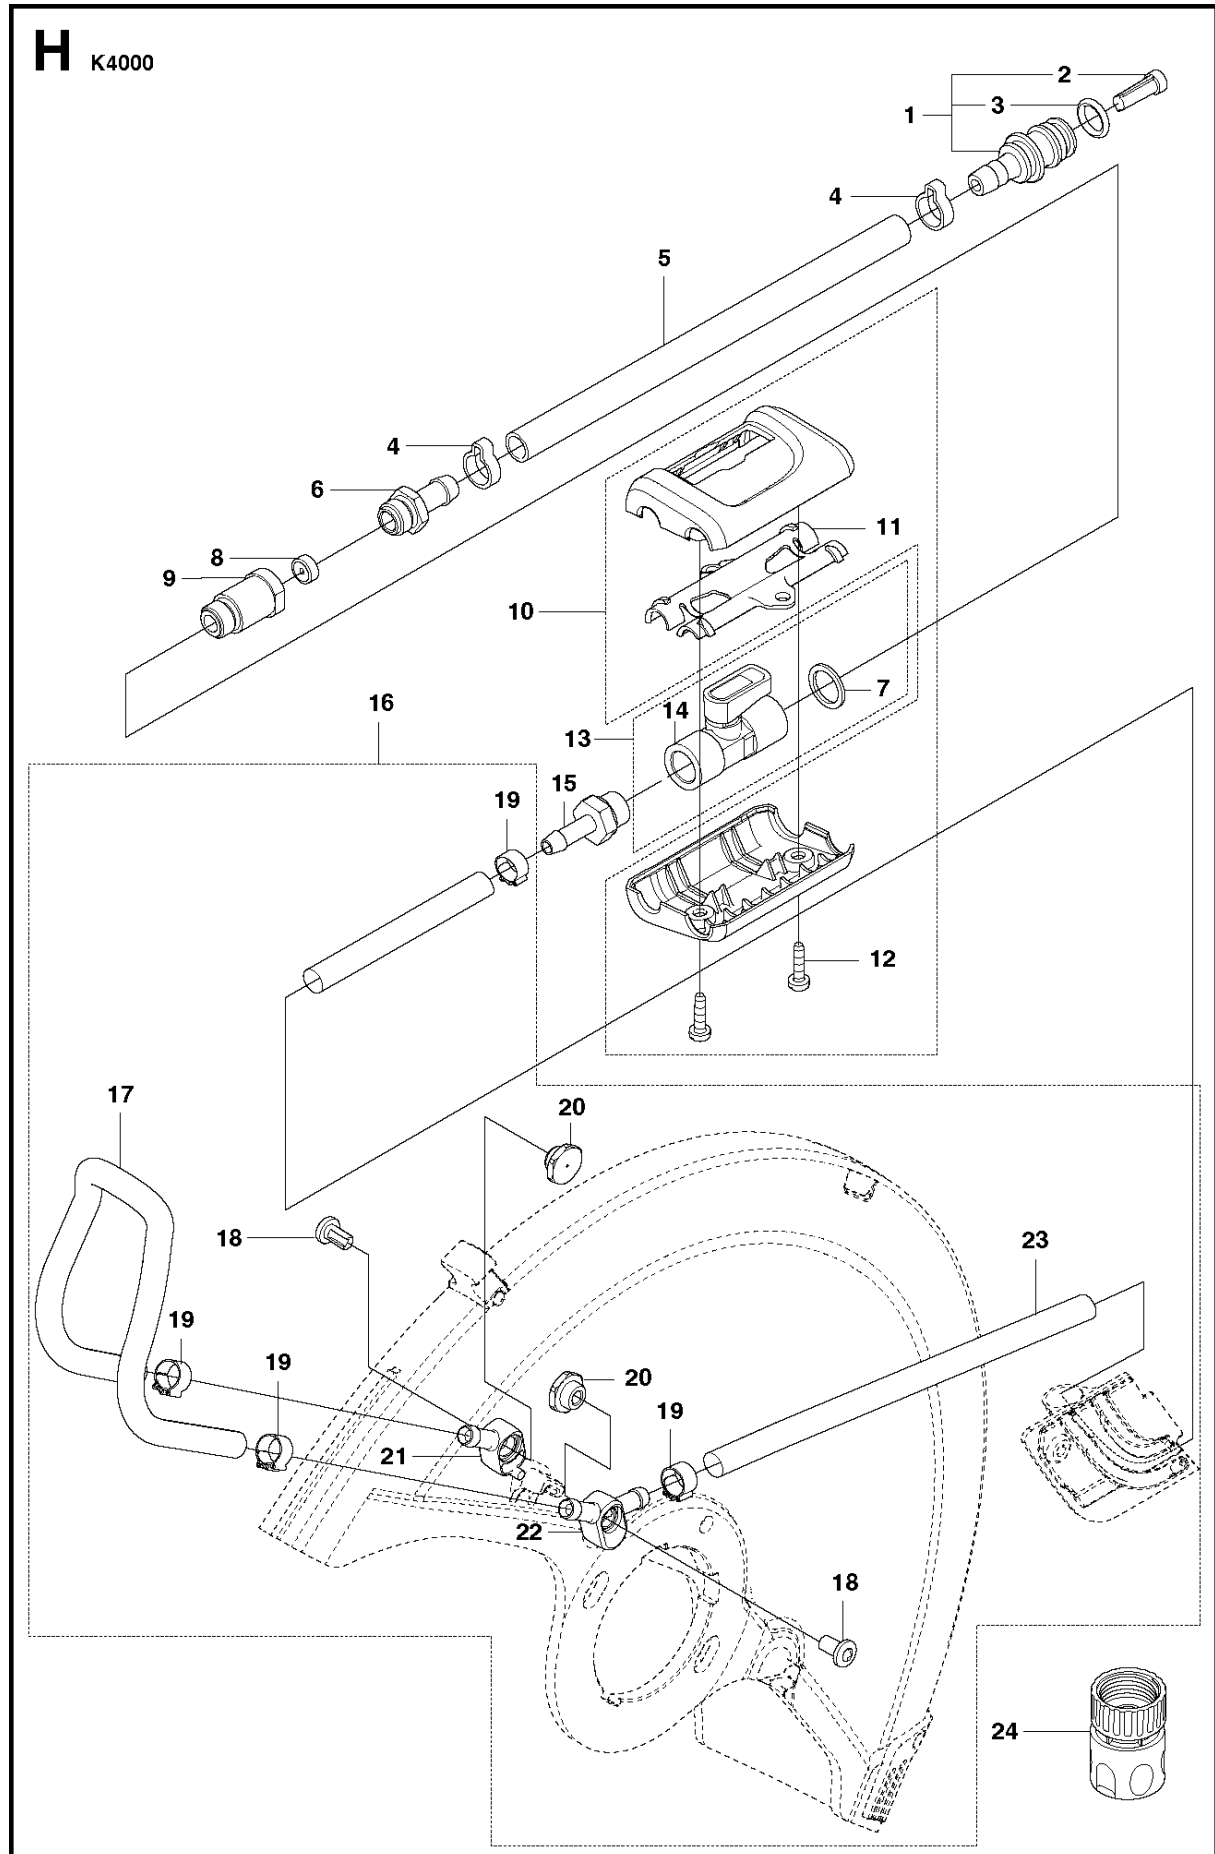

HOSE

K 4000, 2018-03

Ref	Part No	Description	Remark	QTY KIT
1	506 29 57-02	NIPPLE	Inlc. 2 - 3	1
2	506 29 88-01	FILTER		1
3	505 10 35-01	O-RING		1
4	576 12 97-01	HOSE CLAMP		2
5	506 60 75-01	HOSE		1
6	501 07 42-01	NIPPLE		1
7	531 07 42-60	WASHER		1
8	506 48 61-01	FLOW CONTROL		1
9	575 30 33-01	NIPPLE		1
10	522 94 51-01	HOUSING	Inlc. 11 - 12	1
11	510 18 75-01	INSERT	Not for UK	1
12	504 90 94-10	SCREW ITXSCT	UK	2
12	504 90 94-10	SCREW ITXSCT	RoW	3
13	510 19 59-02	VALVE KIT	Inlc. 7, 14	1
14	576 25 80-01	VALVE		1
15	589 99 66-01	NIPPLE		1
16	505 09 54-07	HOSE KIT	Inlc. 17 - 23	1
17	578 19 81-07	HOSE	320mm	1
18	504 63 46-01	SCREW ITXSCT		2
19	506 49 87-01	HOSE CLAMP		4
20	576 79 84-01	NIPPLE		2
21	504 63 45-01	HOUSING		1
22	505 11 55-01	HOUSING		1
23	578 19 81-08	HOSE	720mm	1
24	503 26 60-03	COUPLER	USA	1
24	503 26 60-04	COUPLER	RoW	1