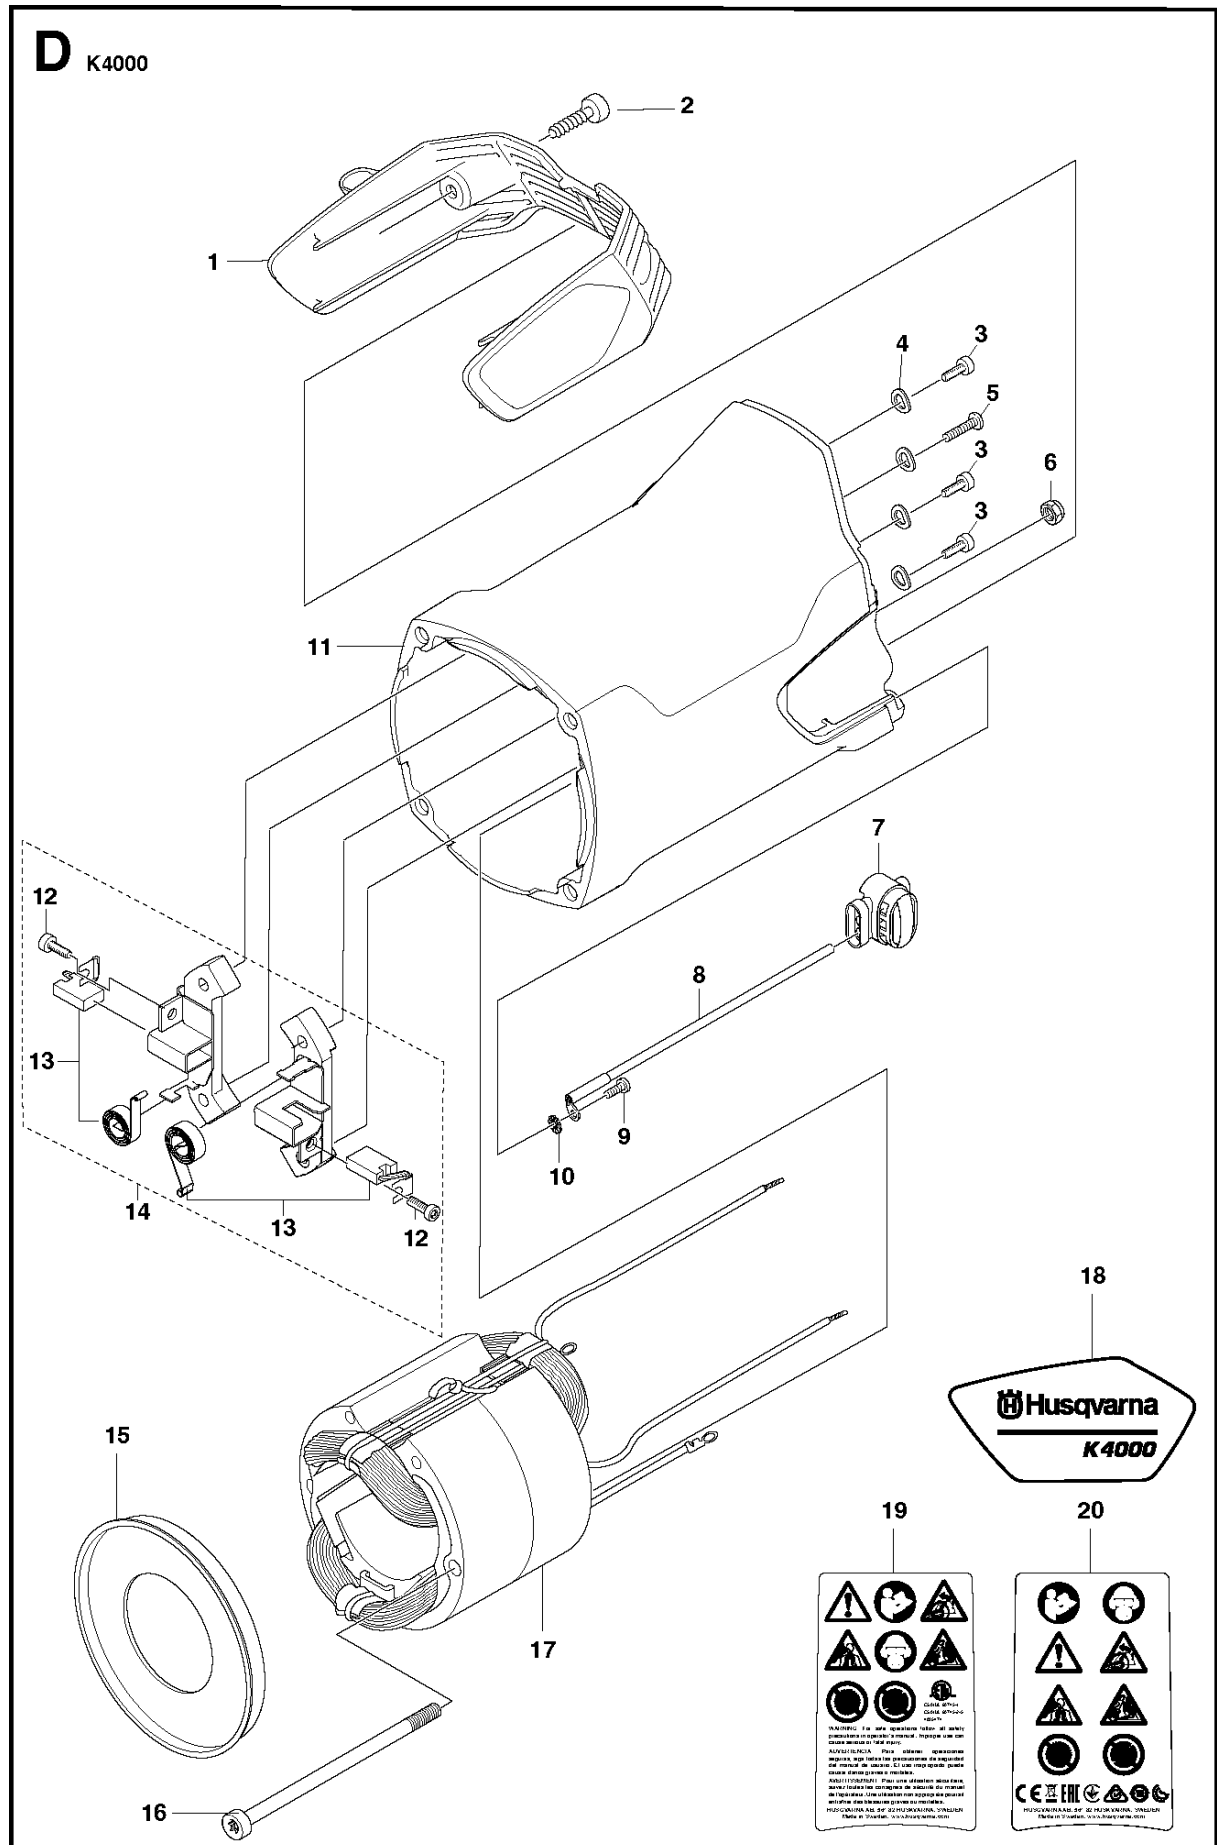

SPARE PARTS LIST

POWER CUTTERS

K 4000, 2018-03

A K4000

HANDLE

K 4000, 2018-03

Ref	Part No	Description	Remark	QTY KIT
1	589 53 01-01	SCREW ITXSCT		4
2	589 58 33-01	SCREW		4
3	577 48 19-01	SPRING		1
4	589 65 73-02	LOCKING BUTTON		1
5	590 93 57-01	SCREW		2
6	531 03 18-87	CLIP		1
7	577 01 01-05	HOLDER ASSY	100-120V, incl 8	1
7	577 01 01-06	HOLDER ASSY	230V, incl 8	1
8	578 03 26-01	SLEEVE	100-120V	1
8	578 03 24-01	SLEEVE	230V	2
9	531 03 18-83	SWITCH		1
10	582 33 02-01	HANDLE HALF		1
11	582 33 03-01	HANDLE HALF		1

B K4000

MOTOR

K 4000, 2018-03

Ref	Part No	Description	Remark	QTY KIT
1	577 06 66-01	RUBBER BUSHING		1
2	503 25 09-01	BEARING		1
3	579 25 62-01	SCREW		1
4	582 58 66-02	ROTOR	100-120V	1
4	582 58 66-01	ROTOR	230V	1
5	735 31 33-10	CIRCLIP		1
6	505 53 03-51	SPRING WASHER		1
7	531 07 39-44	BALL BEARING		1
8	505 53 03-16	SPACER		1
9	505 53 03-41	FELT		1
10	505 53 03-52	SPACER		1
11	505 53 03-19	SPACER		1
12	506 09 86-02	PINION		1
13	523 12 24-02	NUT		1

GEARS

K 4000, 2018-03

Ref	Part No	Description	Remark	QTY KIT
1	581 85 52-01	SCREW		1
2	506 07 09-01	FLANGE WASHER	JP	2
2	583 87 44-01	FLANGE	RoW	2
3	581 60 54-03	BUSHING	JP	1
3	578 39 82-01	BUSHING	RoW	1
4	506 32 48-01	SUPPORT FLANGE		1
5	505 57 41-16	SCREW ITXSCM		3
6	506 26 65-01	FLANGE		1
7	503 21 53-10	SCREW ITXSCM		2
8	506 26 64-01	SCREEN		1
9	544 40 32-01	GEAR SET	Incl. 10 - 16	1
10	506 28 84-01	SCREEN		1
11	503 25 21-01	BALL BEARING		1
12	506 41 28-01	BLADE SHAFT		1
13	505 57 41-20	SCREW ITXSCM		4
14	523 05 62-01	GASKET		1
15	531 03 18-75	GEAR WHEEL	Incl. 17	1
16	738 22 00-15	BALL BEARING		1
17	506 09 86-02	PINION		1