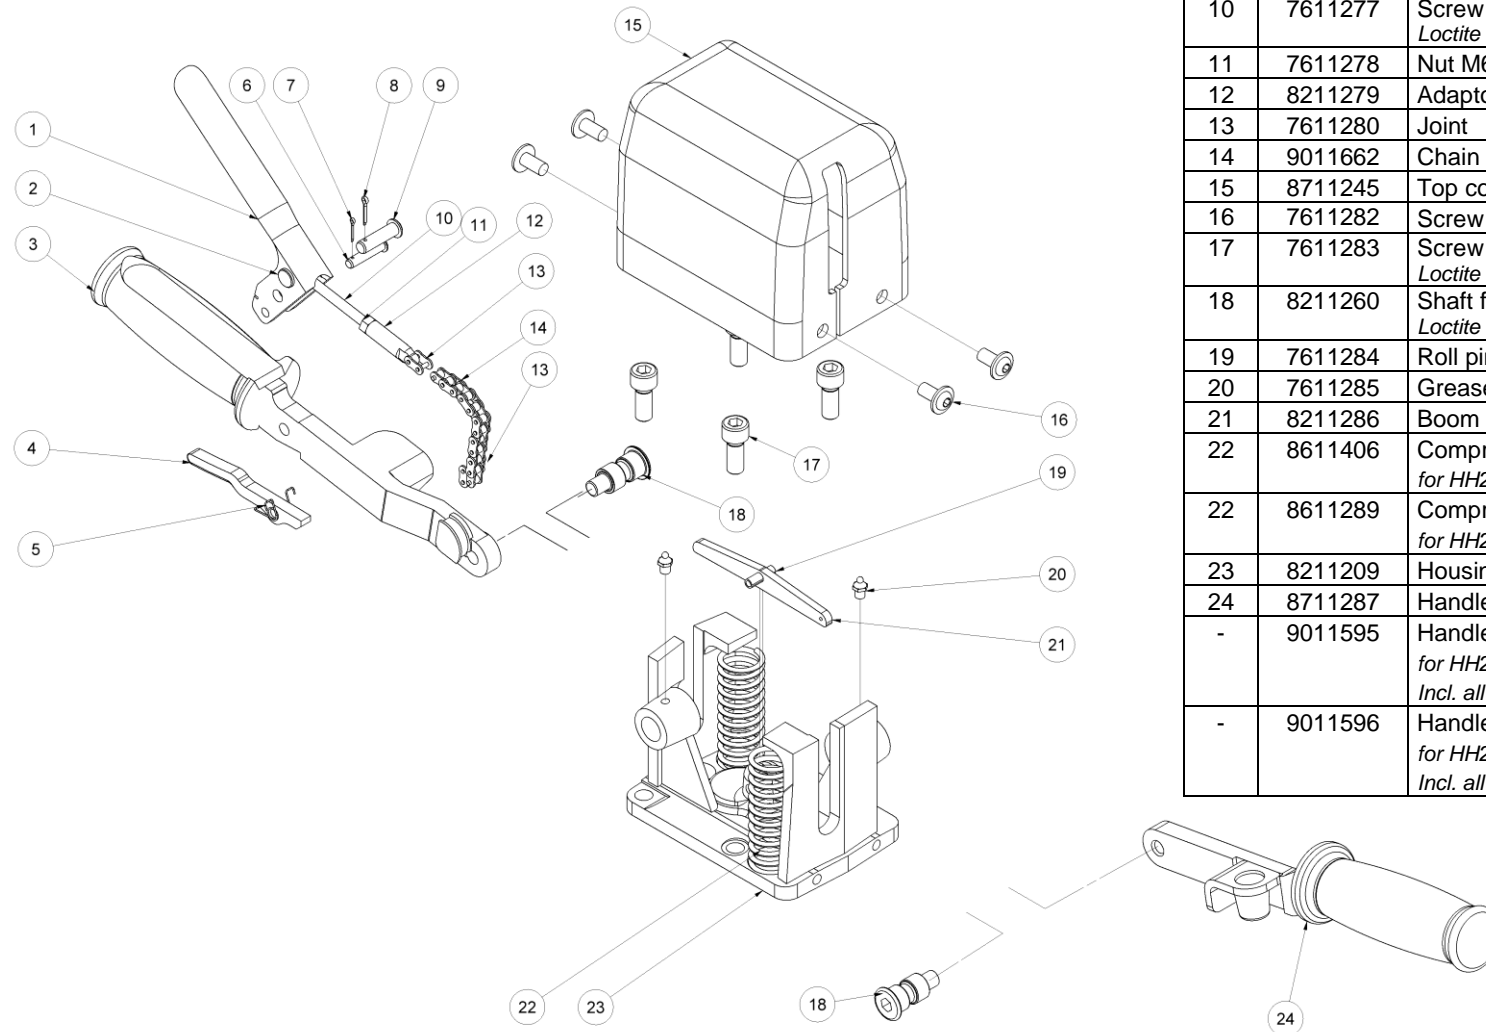

HH20 • HH23 • HH25 • HH27 spare parts list

From Serial No. 7600

Fig. 1

Pos.	Part No.	Description	Pcs.
1	8211270	Trigger lever	1
2	8211271	Cross pin	1
3	8711275	Handle (trigger side)	1
4	8211273	Safety trigger	1
5	8611291	Spring	1
6	8612137	Pin ø6x27	1
7	7612139	Split pin ø1.6x10	1
8	7612138	Split pin ø2.0x12	1
9	8612136	Pin ø8x27	1
10	7611277	Screw M6x80 <i>Loctite 243</i>	1
11	7611278	Nut M6	1
12	8211279	Adaptor	1
13	7611280	Joint	2
14	9011662	Chain	1
15	8711245	Top cover w/logo	1
16	7611282	Screw M8x16	4
17	7611283	Screw M10x25 <i>Loctite 243 - 80NM</i>	4
18	8211260	Shaft for handle <i>Loctite 243 - 80NM</i>	2
19	7611284	Roll pin 6x20	1
20	7611285	Grease nipple M6	2
21	8211286	Boom	1
22	8611406	Compression spring <i>for HH20/23/25</i>	2
22	8611289	Compression spring <i>for HH27</i>	2
23	8211209	Housing	1
24	8711287	Handle	1
-	9011595	Handle complete <i>for HH20/23/25</i> <i>Incl. all positions except 15, 16 and 17</i>	1
-	9011596	Handle complete <i>for HH27</i> <i>Incl. all positions except 15, 16 and 17</i>	1